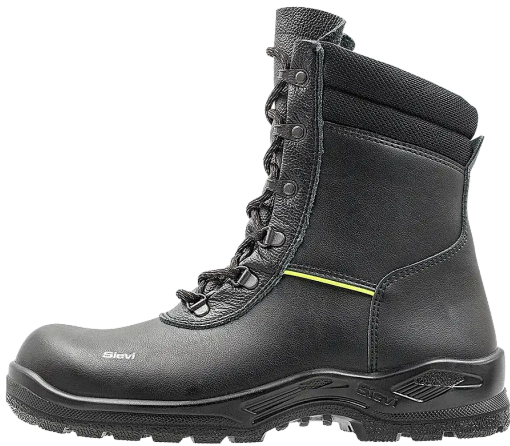

# Sievi Soft Solid XL, yrkessko

IMAGE NOT AVAILABLE

Sievi 9408374

### Farger

● 900 - Svart